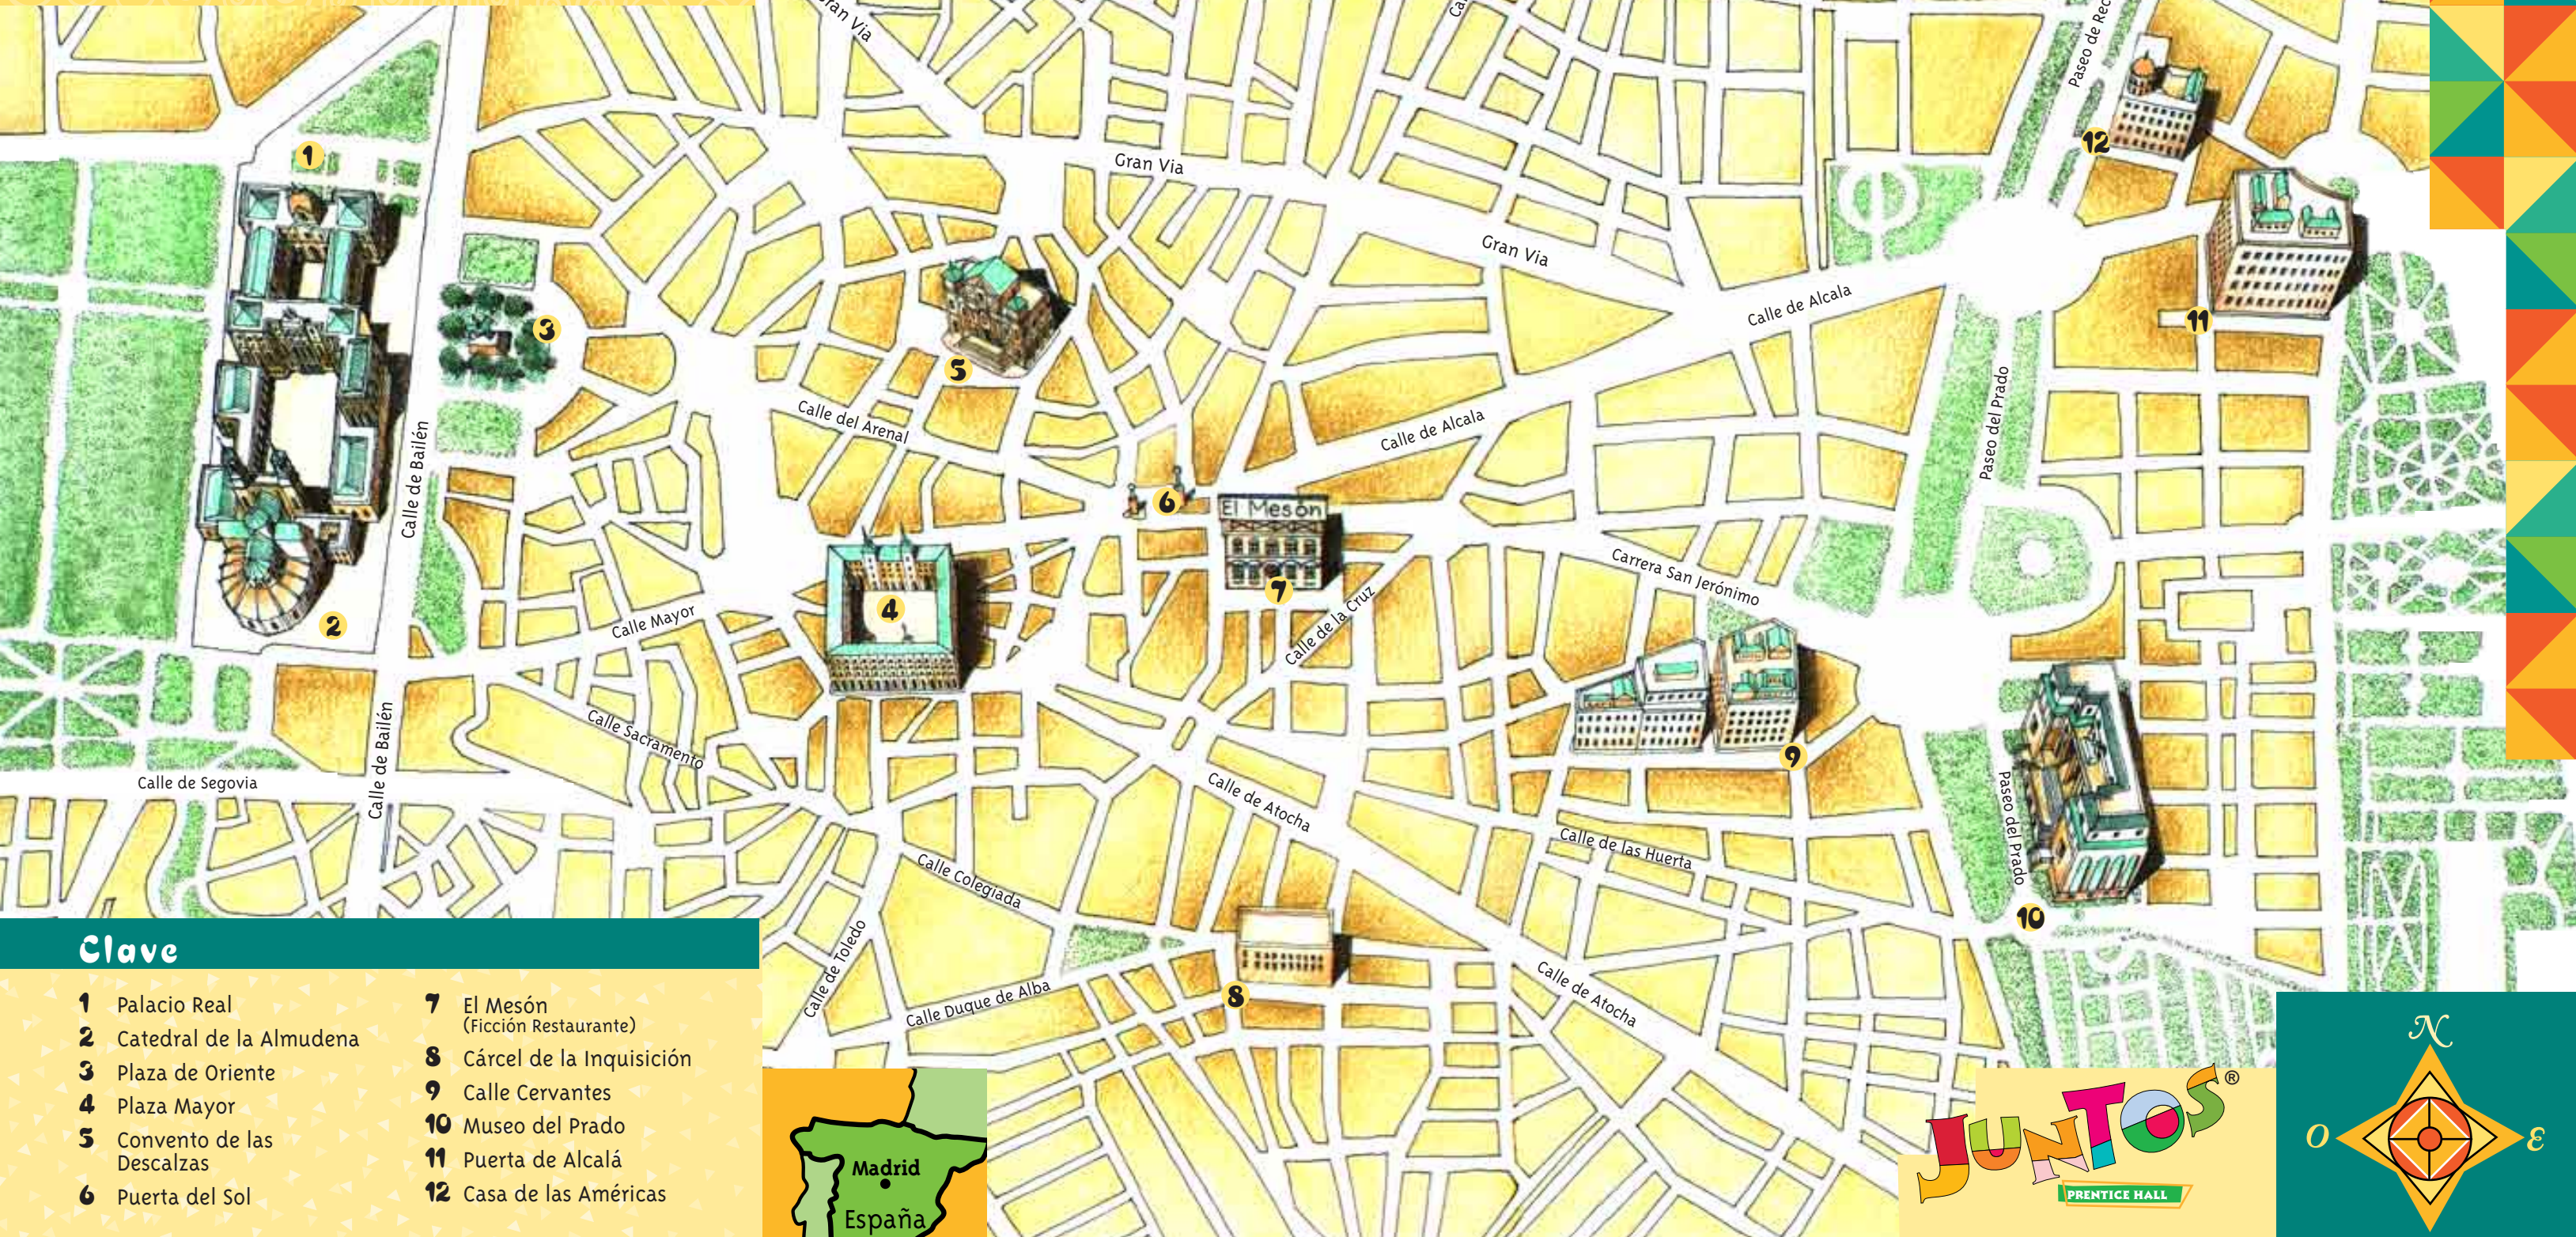

Madrid

España

Clave

- 1 Palacio Real
- 2 Catedral de la Almudena
- 3 Plaza de Oriente
- 4 Plaza Mayor
- 5 Convento de las Descalzas
- 6 Puerta del Sol
- 7 El Mesón (Ficción Restaurante)
- 8 Cárcel de la Inquisición
- 9 Calle Cervantes
- 10 Museo del Prado
- 11 Puerta de Alcalá
- 12 Casa de las Américas

Ciudad de México

MÉXICO

CLAVE

- | | |
|--|--|
| 1 Castillo de Chapultepec | 10 Alameda Central |
| 2 Bosque de Chapultepec | 11 Palacio de Bellas Artes |
| 3 Museo Nacional de Antropología | 12 Plaza Garibaldi |
| 4 Monumento a la Independencia | 13 Catedral Metropolitana |
| 5 Restaurante Las Maravillas (Ficción Restaurante) | 14 Templo Mayor |
| 6 Museo del Chopo | 15 Palacio Nacional |
| 7 Monumento a la Revolución | 16 El Zócalo |
| 8 Colon Estatua | 17 Colegio de Vizcainas de San Ignacio |
| 9 Reloj Chino | 18 Torre latinoamericana |